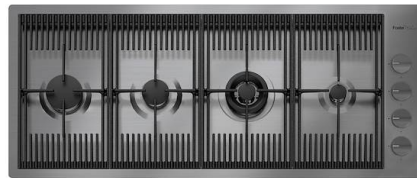

Kochfeld Milanello Gun Metal
7681 006