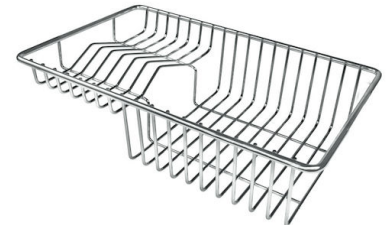

Tellerkorb aus Edelstahl
8100 303

* nur in Kombination mit dem Zubehör
8100 627 oder 8644 101